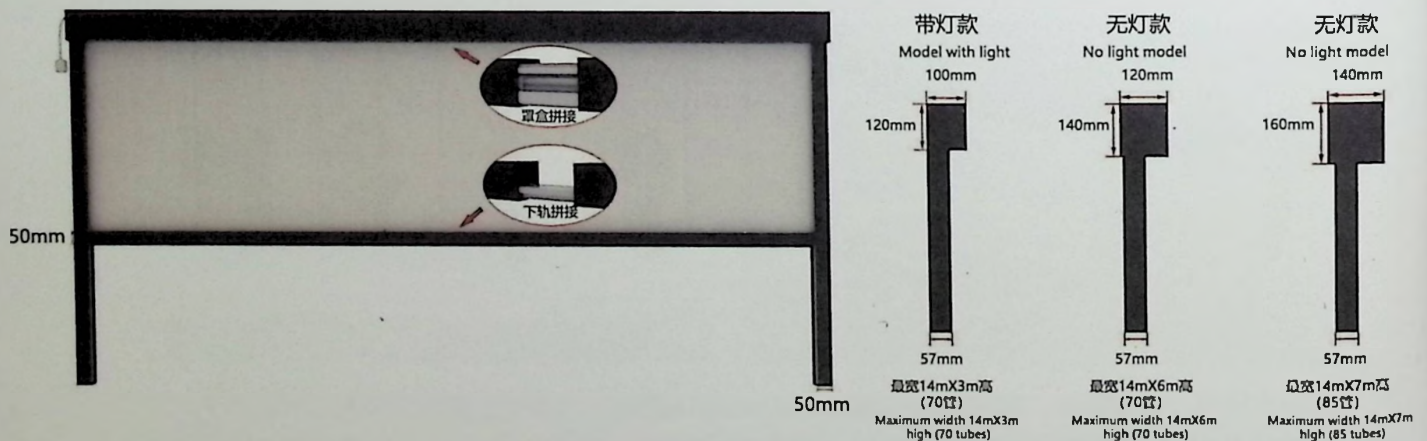

▶ 超长电动防风卷帘

EXTRA-LONG ELECTRIC WINDPROOF ROLLER SHUTTER

加长拼接款卷帘具有便捷性, 罩盒和下轨通过接波条连接, 解决高楼层拿不上去, 可进行现场拼接。
Extended splicing model roller blinds have the convenience that the cover box and the lower rail are connected by splicing strips, solving the problem that high floors cannot be taken up and can be spliced on site.