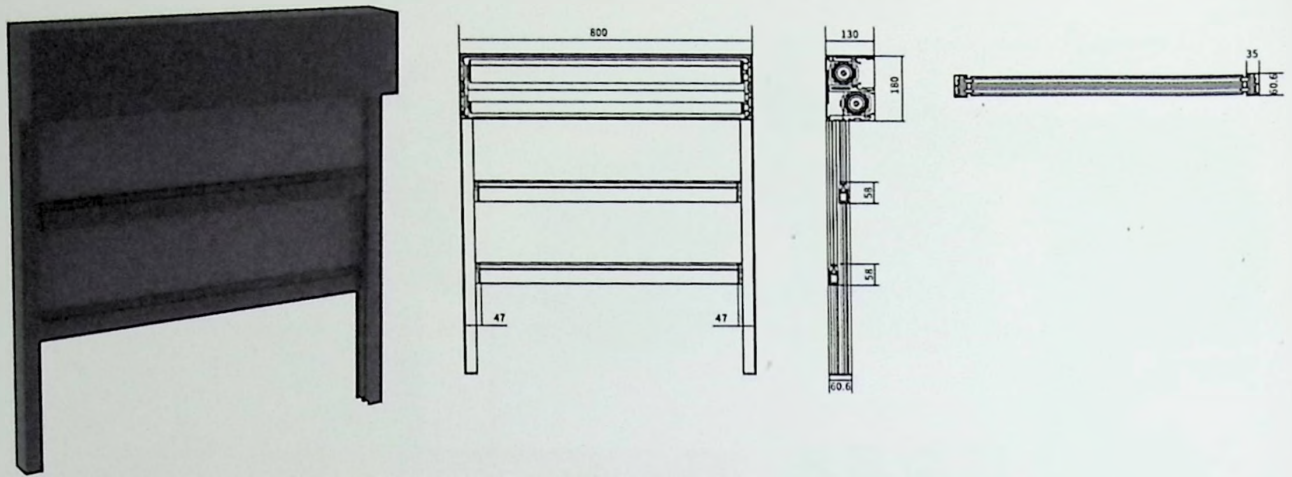

▶ 双层电动防风卷帘

DOUBLE LAYER WIND PROOF ROLLER BLIND SERIES

WR130-180双层防风卷帘的规格推荐表 WR130-180 double windproof roller shutter specification recommendation table

宽度 /Width	宽度<2.5米/ Width <2.5m			3米<宽度<4米 /3m<width<4m			备注 /Remarks	各件驱动系统可最小宽度 /Various drive systems can do the minimum width		
	驱动系统 /Drive System	铝管 /Aluminum tube	低轨 /low track	最高高度 /Maximum height	驱动系统 / Drive System	铝管 /Aluminum tube			低轨 / low track	最高高度 /Maximum height
电动 / Electric	38管状电机AM35-10/17,10NM 38 tubular motor AM35 -10/17,10NM	55管 / 55 tubes	轻型低轨 重型低轨 悬拉下梁 Light Low Rail Heavy duty low rail Easy pull down beam	5m	45管状电机20NM-30NM 45 tubular motor 20NM-30NM	63管 /63 tubes	轻型低轨 重型低轨 悬拉下梁 Light Low Rail Heavy duty low rail Easy pull down beam	3.5m	35电机/35 motors: 0.76M	
		63管 / 63 tubes	3.5m	45电机/45 motors: 0.8M						
手推 /Hand Push	T1001弹簧制锁扭簧头 T1001 spring system lock Torsion spring head	63管 / 63 tubes	悬拉下梁 /Easy pull down beam		T1001弹簧制锁扭簧头 T1001 spring system lock Torsion spring head	63管 /63 tubes	悬拉下梁 /Easy pull down beam		筒盒高度2.2米以下, 超筒盒要拉钩或推杆 Simple height of 2.2 meters or less, super high on To pay for the pull hook or push	0.8M