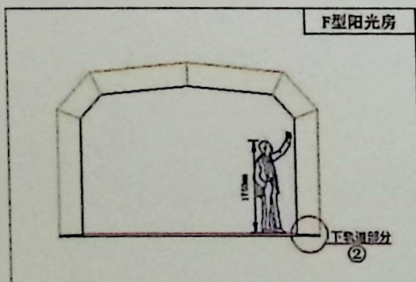

M型阳光房 / M-shaped Sunshine Room