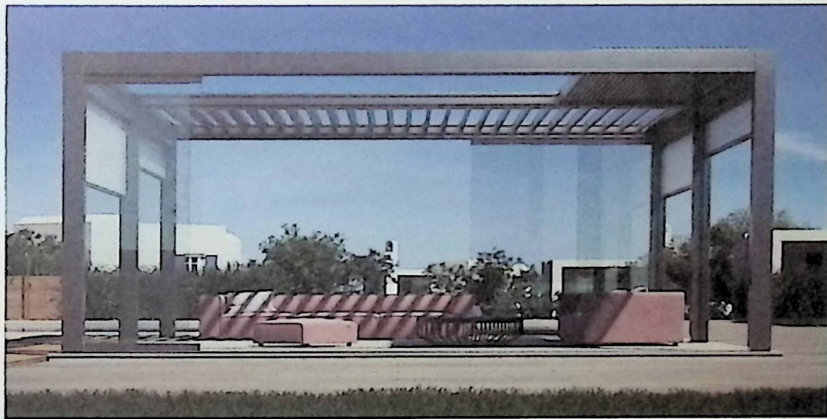

钻冠KS款(可伸缩款)

Diamond crown KS (retractable)

叶片/Blade
宽度/Width: 215mm
高度/Height: 40mm
壁厚/Thickness: 2.3mm
灯带/Light Strip: 支持/Support

横梁/Beam
宽度/Width: 230mm
高度/Height: 130mm
壁厚/Thickness: 130mm

立柱/Post
宽度/Width: 150mm
高度/Height: 150mm
壁厚/Thickness: 3.0mm