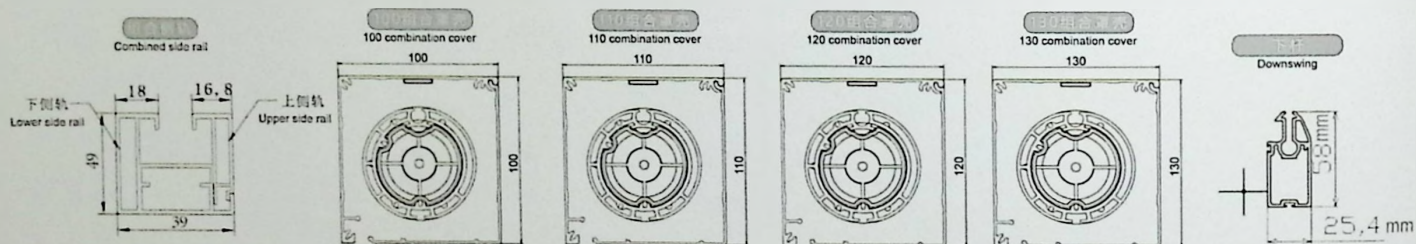

▶ 电动防风帘系统

ELECTRIC WINDPROOF ROLLER SHUTTERS SYSTEM

*导轨无螺丝设计

滑槽式定位设计，自动调整卷帘中心位置。

可调整滑槽设计，方便两端平衡调整，减轻安装难度；

Chute type positioning design, automatically adjust the center position of the roller blind.

Adjustable chute design, convenient for balance adjustment at both ends, reducing installation difficulty;

尺寸参数

DIMENSION PARAMETERS

规格 SPECIFICATION	宽(mm) WIDTH	轨道长(mm) TRACK LENGTH	高(mm) HIGH
1	3000	3000	2500
2	3000	4000	2500
3	4000	4000	2500
4	4000	5000	2500
5	4500	5000	2500

不同场地安装形式

DIFFERENT SITE INSTALLATION METHODS