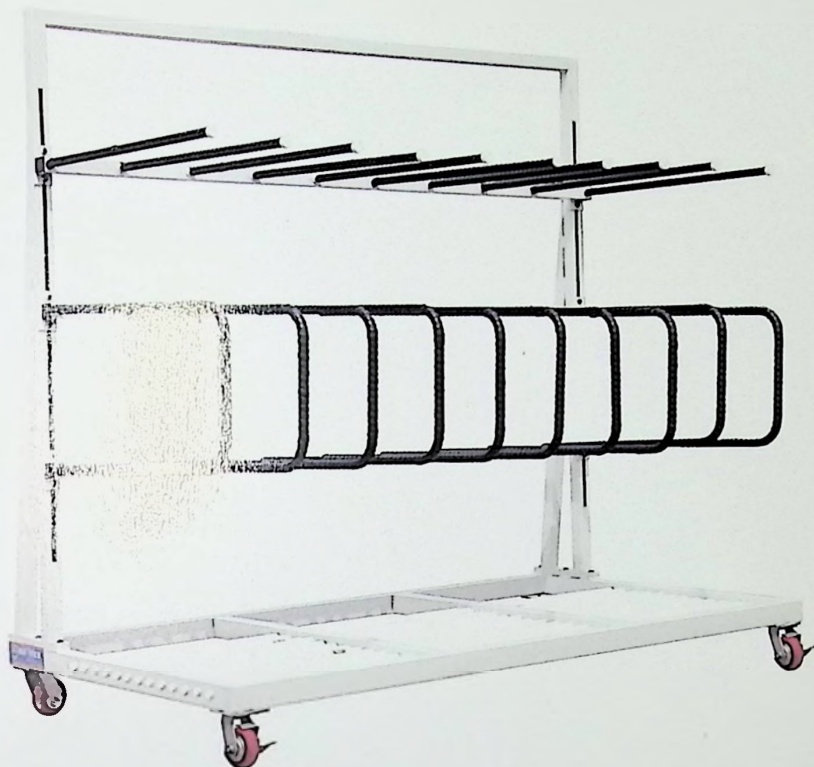

编号	QZ-9905(X1)#
产品名称	德系成品门窗周转车
产品尺寸	长1760×宽840×高1700
功能	成品门窗、窗扇周转车

细节展示
CHOOSE OUR STRENGTH
...

德系
成品门窗周转车

QI ZHAN MEN CHUANG PEI TAO
旗展门窗配套

【以品位塑造品质 以品牌创造价值】

编号	QZ-9908(X2)#
产品名称	德系成品门窗周转车
产品尺寸	长1900×宽1200×高2130
功能	成品门窗、窗扇周转车