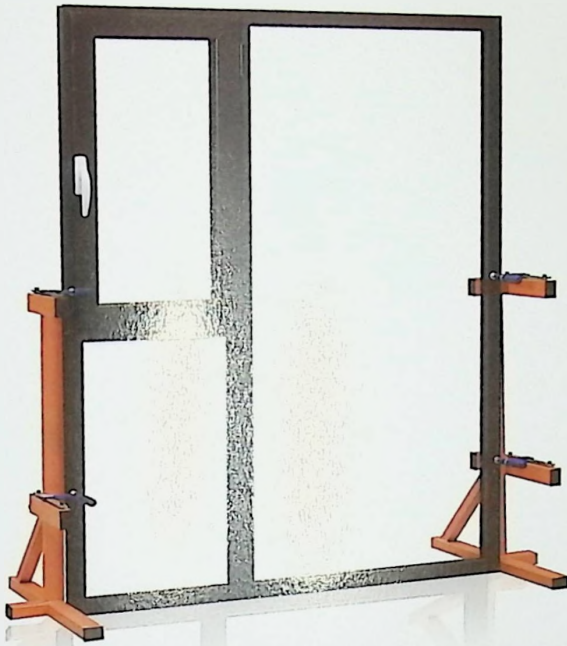

编号	QZ-1802#
产品名称	门窗调试架
产品尺寸	宽815 × 高1005
样品尺寸	宽不限 × 高不限
功能	专卖店、门窗展会，形象店展厅、小区摆放等样品展示。