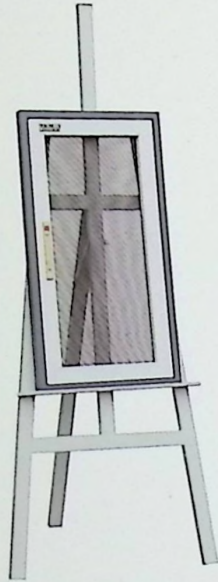

编号	QZ-1202-2#
产品名称	门窗展示架
产品尺寸	宽1625 × 高2100
样品尺寸	宽1200 × 高1000/样角300/150
功能	专卖店、门窗展会，形象店展示、小区样板房展示。

似
水
流
年

橘黄

编号	QZ-1601#
产品名称	门窗展示架
产品尺寸	宽725 × 高1100
样品尺寸	宽600 × 高1000
功能	专卖店、门窗展会，形象店展厅、小区摆放等样品展示。

编号	QZ-1802#
产品名称	门窗调试架
产品尺寸	宽815 × 高1005
样品尺寸	宽不限 × 高不限
功能	专卖店、门窗展会，形象店展厅、小区摆放等样品展示。

编号	QZ-8557#
产品名称	纱窗展示架
产品尺寸	宽530 × 高1700
样品尺寸	宽450 × 高900
功能	专卖店、门窗展会，形象店展厅、小区摆放等样品展示。

编号	QZ-8554#
产品名称	纱窗展示架
产品尺寸	宽1020 × 高2100
样品尺寸	宽450 × 高500*4
功能	专卖店、门窗展会，形象店展厅、小区摆放等样品展示。

工程案例 >>>>>

传承经典 · 超然于型

INHERITING CLASSICS AND TRANSCENDENCE

编号	QZ-8558#
产品名称	折叠式纱窗展架 (可调节)
产品尺寸	宽580 × 高1540
功能	专卖店、门窗展会、形象店展厅、小区楼放等样品展示

QZ-001

QZ-002

QZ-003

QZ-004

QZ-005

QZ-006

QZ-007