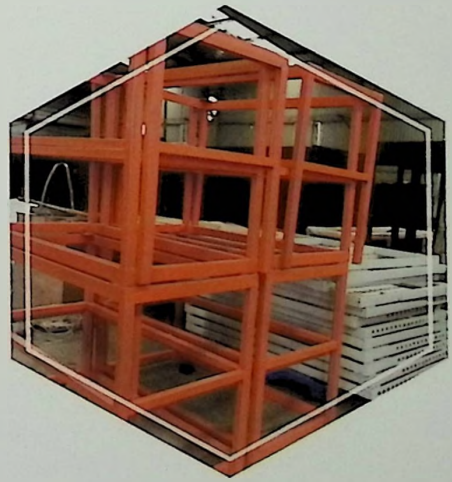

车间样貌

Workshop appearance