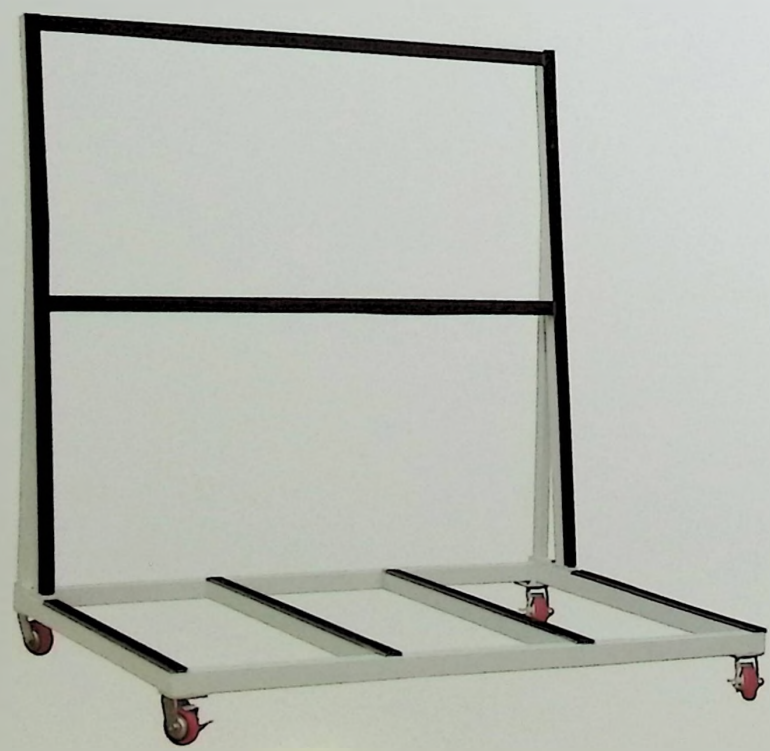

QI ZHAN

超高承重 轻松搬运

平稳 耐用 高承重 不易损坏

可折叠 — 收纳方便

编号	QZ-9909#
产品名称	折叠玻璃车
产品尺寸	长900 × 宽600+150 (伸缩) × 高1200
功能	存放、周转、单玻/中玻折叠式玻璃车

追求 自在的生活

LIVE IN FREEDOM

避开这纷扰，只需要一个理由，
忘却一切刻意的安排，让自己在繁乱
的世界里保持几分清醒与宁静。

Avoid this trouble, only need a reason,
forget all deliberate arrangement,
let oneself keep a few minutes sober
and quiet in the troubled world.

编号	QZ-9906A#
产品名称	成品窗框周转车
产品尺寸	长1800 × 宽1200 × 高1900 (含轮)
功能	成品门窗、窗扇周转