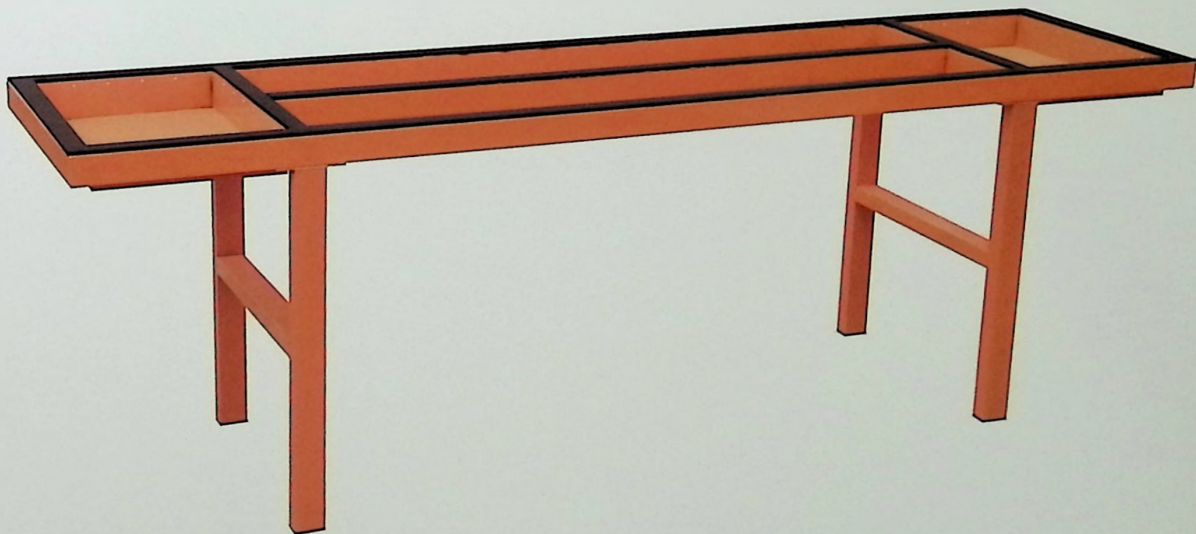

产品名称 铝系门窗打包架

产品尺寸 长2600 × 宽810 × 高860 (含轮单边的尺寸)

功能 门窗组框打包架

细节展示
CHOOSE OUR STRENGTH

采用304不锈钢工具盘

编号	QZ-9907A#
产品名称	窗系门窗组装工作台
产品尺寸	长2400 × 宽600 × 高820 (含轮)
功能	门窗/门扇组装加工

用严苛的标准，严谨的态度对待产品
呈现出高品质的产品。

编号	QZ-9907B#
产品名称	门窗组装工作台
产品尺寸	长2400 × 宽600 × 高820
功能	门窗/门扇组装加工