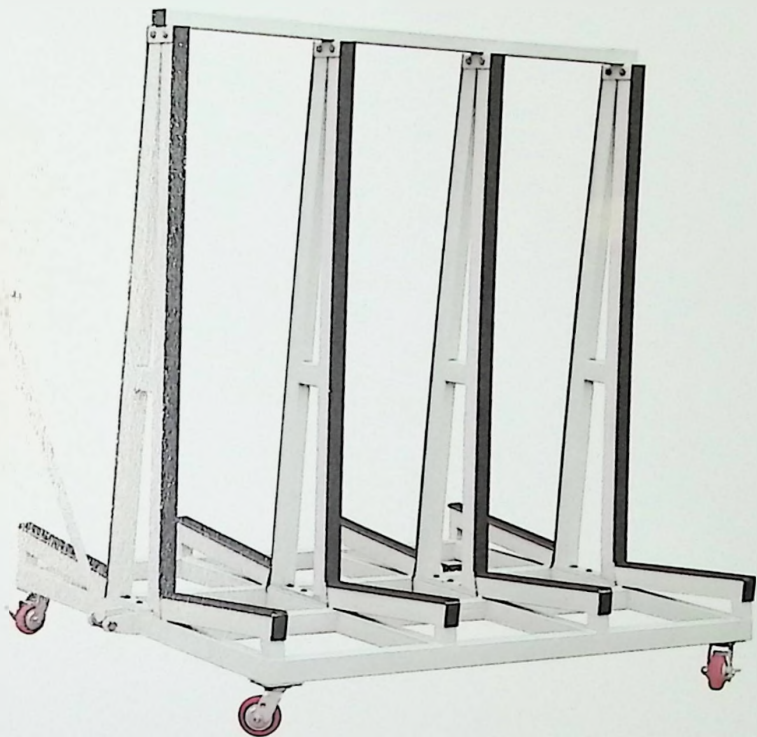

品质 · 创新 · 服务   QUALITY · INNOVATION · SERVICE

旗展门窗配套

qi zhan men chuang pei tao

空间，不仅仅承载生活。
还有

梦想

MENG

编号	QZ-8996#
产品名称	德系门窗双边玻璃架
产品尺寸	长1500 × 宽1300 × 高1750
功能	存放单玻、中空玻璃