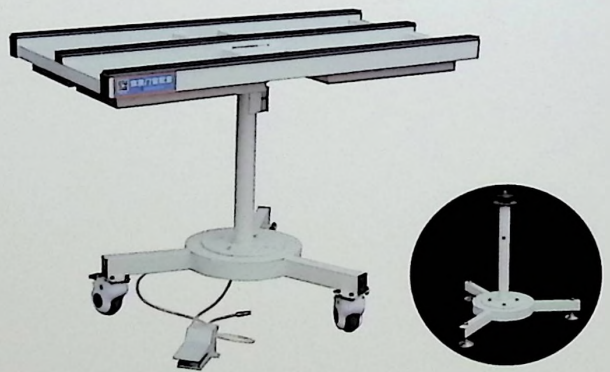

采用304不锈钢工具盆

编号	QZ-8999#
产品名称	德系旋转工作台 (气刹)
产品尺寸	长1200 × 宽610 × 高870 (含轮)
功能	门窗/门扇组装加工