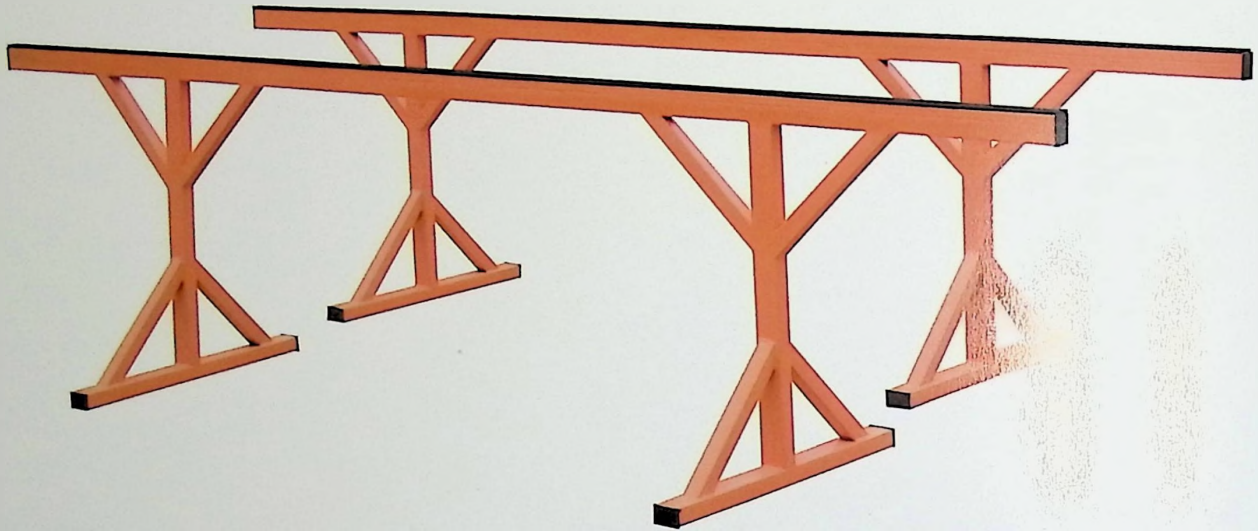

产品名称 铝系门窗打包架

产品尺寸 长2600 × 宽810 × 高860 (含轮单边的尺寸)

功能 门窗组框打包架

细节展示
CHOOSE OUR STRENGTH

采用304不锈钢工具盘

编号	QZ-9907A#
产品名称	窗系门窗组装工作台
产品尺寸	长2400 × 宽600 × 高820 (含轮)
功能	门窗/门扇组装加工

用严苛的标准，严谨的态度对待产品
呈现出高品质的产品。

编号	QZ-9907B#
产品名称	门窗组装工作台
产品尺寸	长2400 × 宽600 × 高820
功能	门窗/门扇组装加工