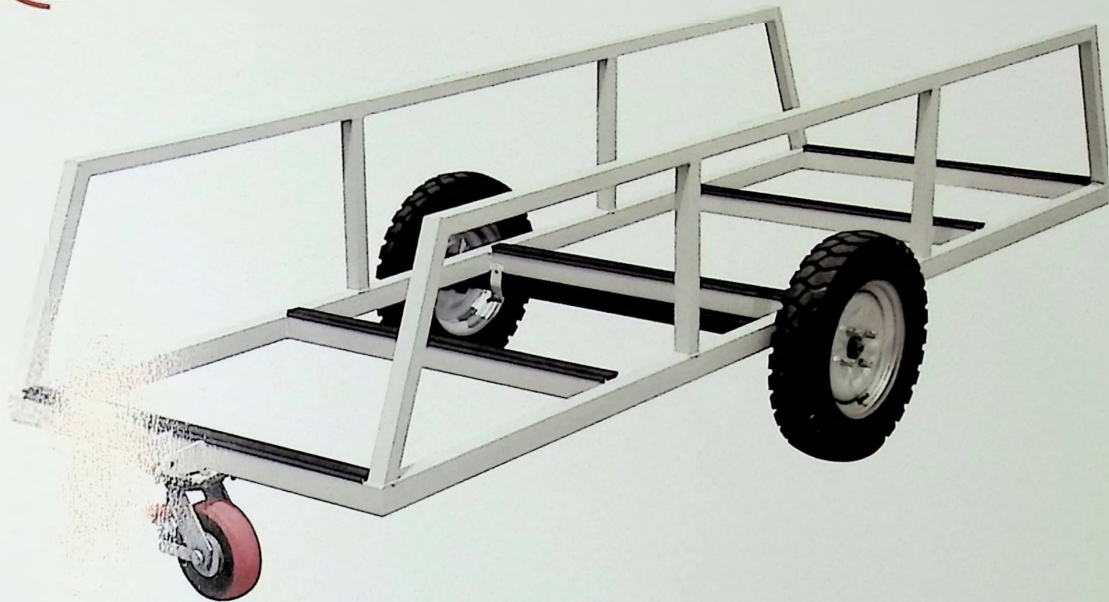

／ 高性价比 品质卓越 ／
旗展门窗配套

编号	QZ-8991B#
产品名称	门窗组装机
产品尺寸	长3000 × 宽700 × 高800
功能	门窗组框打包架

编号	QZ-8993#
产品名称	德系双层物料周转车
产品尺寸	长1500 × 宽620 × 高1130 (含轮)
功能	型材物料周转

采用304不锈钢工具盆

编号	QZ-8999#
产品名称	德系旋转工作台 (气刹)
产品尺寸	长1200 × 宽610 × 高870 (含轮)
功能	门窗/门扇组装加工