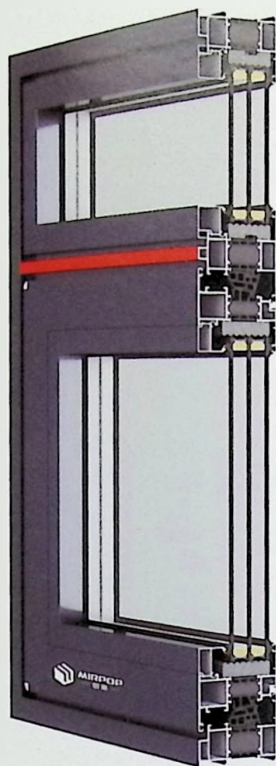

MIRPOP 1.4+
70D系列 经典系列

MIRPOP 1.6+
85P系列 平框系列