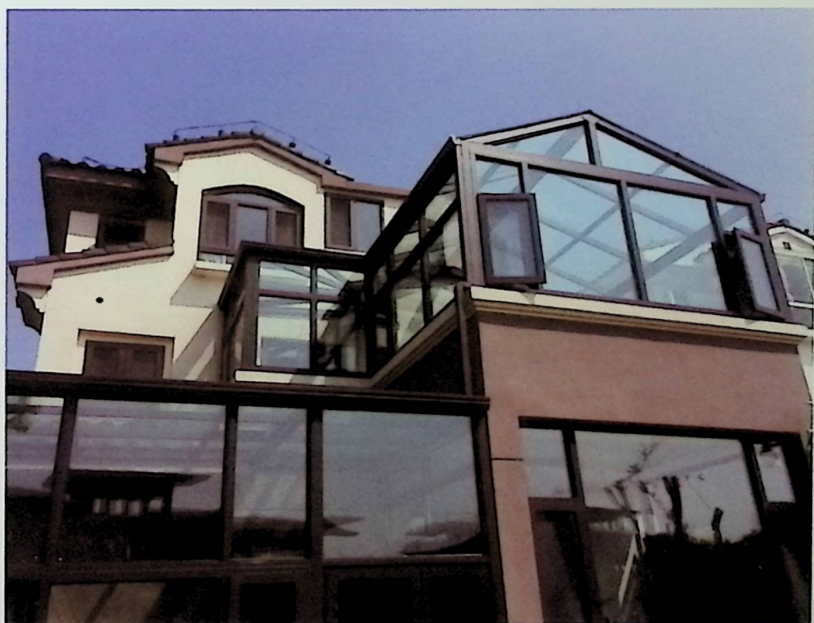

# Door and Window / 门窗

曾经，经历峥嵘，誉满征途  
而今，从容有度，品味生活  
系统门窗，彰显尊贵气质，尽显人生气度。

# Sunroom / 阳光房

阳光可及，幸福自在  
慢了生活，淡了时光  
阳光房系统，拓展生活空间，延伸幸福品质。

适合中高档社区、别墅、办公楼、酒店、豪华公寓等建筑。

开扇角部采用锌合金儿童圆护角，安全可靠。

可选配钢化、夹胶、low-E、内置百叶、中国结、电雾化玻璃等。

玻璃采用三层中空玻璃，暖边一体折弯间隔条，冲建氩气，

最大化隔音、隔热、防水、气密性等门窗性能。

胶条品牌采用江阴海达、琪哲等知名品牌，