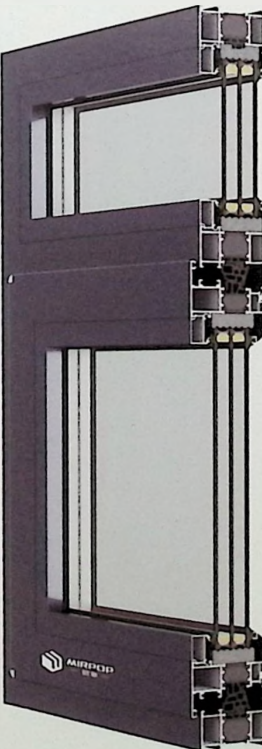

框扇之间等压、减压原理，使用三元乙丙汽车级密封胶条，

型材设计采用欧标五金槽口，多个锁点，达到防盗作用。

标配HOPO好博五金配件，轻松开闭，安全可靠。

隔热型材，保温节能：三腔结构，强度高、隔音好。

Product introduction

产品介绍

慕派系统门窗  
System  
Windows and doors  
享受静音生活

**MIRPOP 1.4+**  
**70X系列** 窄边系列

**MIRPOP 1.4+**  
**80P系列** 平框系列

**MIRPOP 1.4+**  
**70D系列** 经典系列

**MIRPOP 1.6+**  
**75A系列** 经典系列

**MIRPOP 1.6+**  
85P系列 平框系列

**MIRPOP 1.6+**  
95P系列 平框系列

**MIRPOP 1.6+**  
95S系列 窗纱系列

**MIRPOP 1.6+**  
118系列 窗纱系列