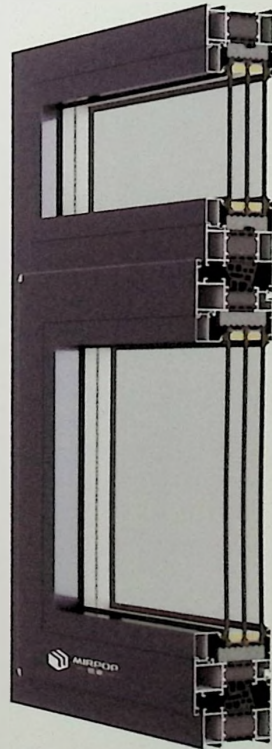

框扇之间等压、减压原理，使用三元乙丙汽车级密封胶条，

型材设计采用欧标五金槽口，多个锁点，达到防盗作用。

标配HOPO好博五金配件，轻松开闭，安全可靠。

隔热型材，保温节能：三腔结构，强度高、隔音好。

Product introduction

产品介绍

慕派系统门窗  
System  
Windows and doors  
享受静音生活

**MIRPOP 1.4+**  
**70X系列** 窄边系列

**MIRPOP 1.4+**  
**80P系列** 平框系列

**MIRPOP 1.4+**  
**70D系列** 经典系列

**MIRPOP 1.6+**  
**75A系列** 经典系列

**MIRPOP 1.6+**  
85P系列 平框系列

**MIRPOP 1.6+**  
95P系列 平框系列

**MIRPOP 1.6+**  
95S系列 窗纱系列

**MIRPOP 1.6+**  
118系列 窗纱系列