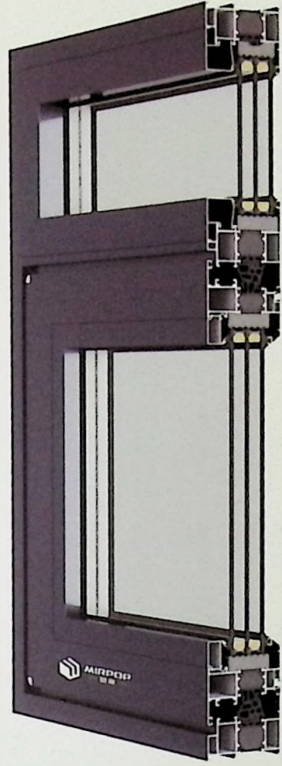

框扇之间等压、减压原理，使用三元乙丙汽车级密封胶条，

型材设计采用欧标五金槽口，多个锁点，达到防盗作用。

标配HOPO好博五金配件，轻松开闭，安全可靠。

隔热型材，保温节能：三腔结构，强度高、隔音好。

Product introduction

产品介绍

慕派系统门窗  
System  
Windows and doors  
享受静音生活

**MIRPOP 1.4+**  
**70X系列** 窄边系列

**MIRPOP 1.4+**  
**80P系列** 平框系列

**MIRPOP 1.4+**  
**70D系列** 经典系列

**MIRPOP 1.6+**  
**75A系列** 经典系列

**MIRPOP 1.6+**  
85P系列 平框系列

**MIRPOP 1.6+**  
95P系列 平框系列

**MIRPOP 1.6+**  
95S系列 窗纱系列

**MIRPOP 1.6+**  
118系列 窗纱系列