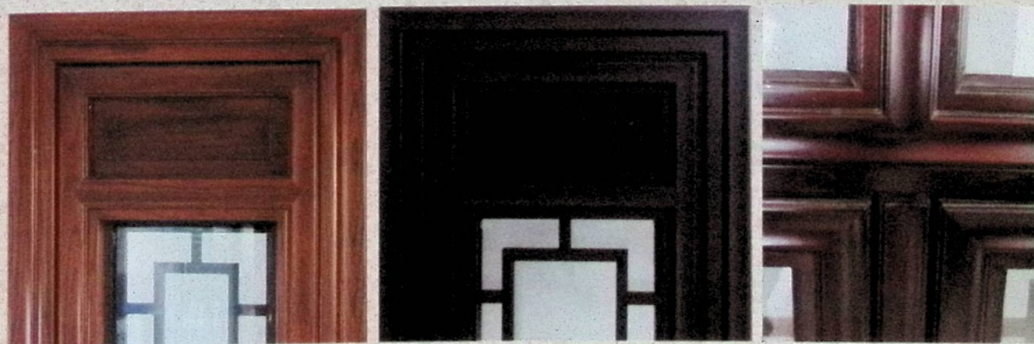

建议尺寸

窗高  $\leq 1800\text{mm}$   
门高  $\leq 3500\text{mm}$   
宽度  $\geq 550\text{mm}$ 或 $\leq 780\text{mm}$

168铝包木金钢网一体系列

榫卯工艺

三道密封胶条

V角工艺