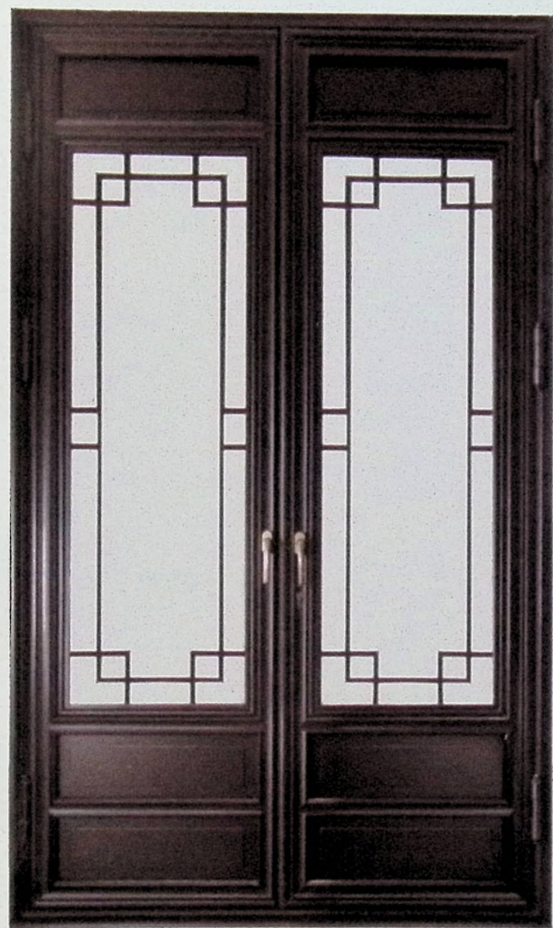

80实木系列

窗外横山入画  
门前流水堪听

门承重合页：采用明装合页，92木铝复合可  
采用明装、隐藏式两种合页

中式仿古外开门

廩

保温 K值 $\leq 1.6$   
隔音  $\leq 35\text{db}$   
水密  $\geq 500\text{P}$

建议尺寸

窗高  $\leq 1800\text{mm}$   
门高  $\leq 3500\text{mm}$   
宽度  $\geq 550\text{mm}$ 或 $\leq 780\text{mm}$